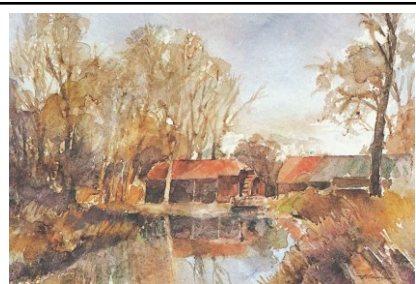

## Tongelre

Ctrl-scroll om in en uit te zoomen

Klik hierop voor meer info

Op de website van Eindhoven in Beeld zijn niet alleen veel foto's van Eindhoven te zien, maar ook schilderijen, aquarellen, tekeningen en grafiek.

**Techniek:** Aquarel  
**Kunstenaar:** H. Euverman  
**Onderwerp:** Collse watermolen  
**Straat:** Collseweg  
**Zie website:** [30255c](https://www.eindhoveninbeeld.nl/30255c)

Klik [HIER](#) voor meer werk van Hen Euverman